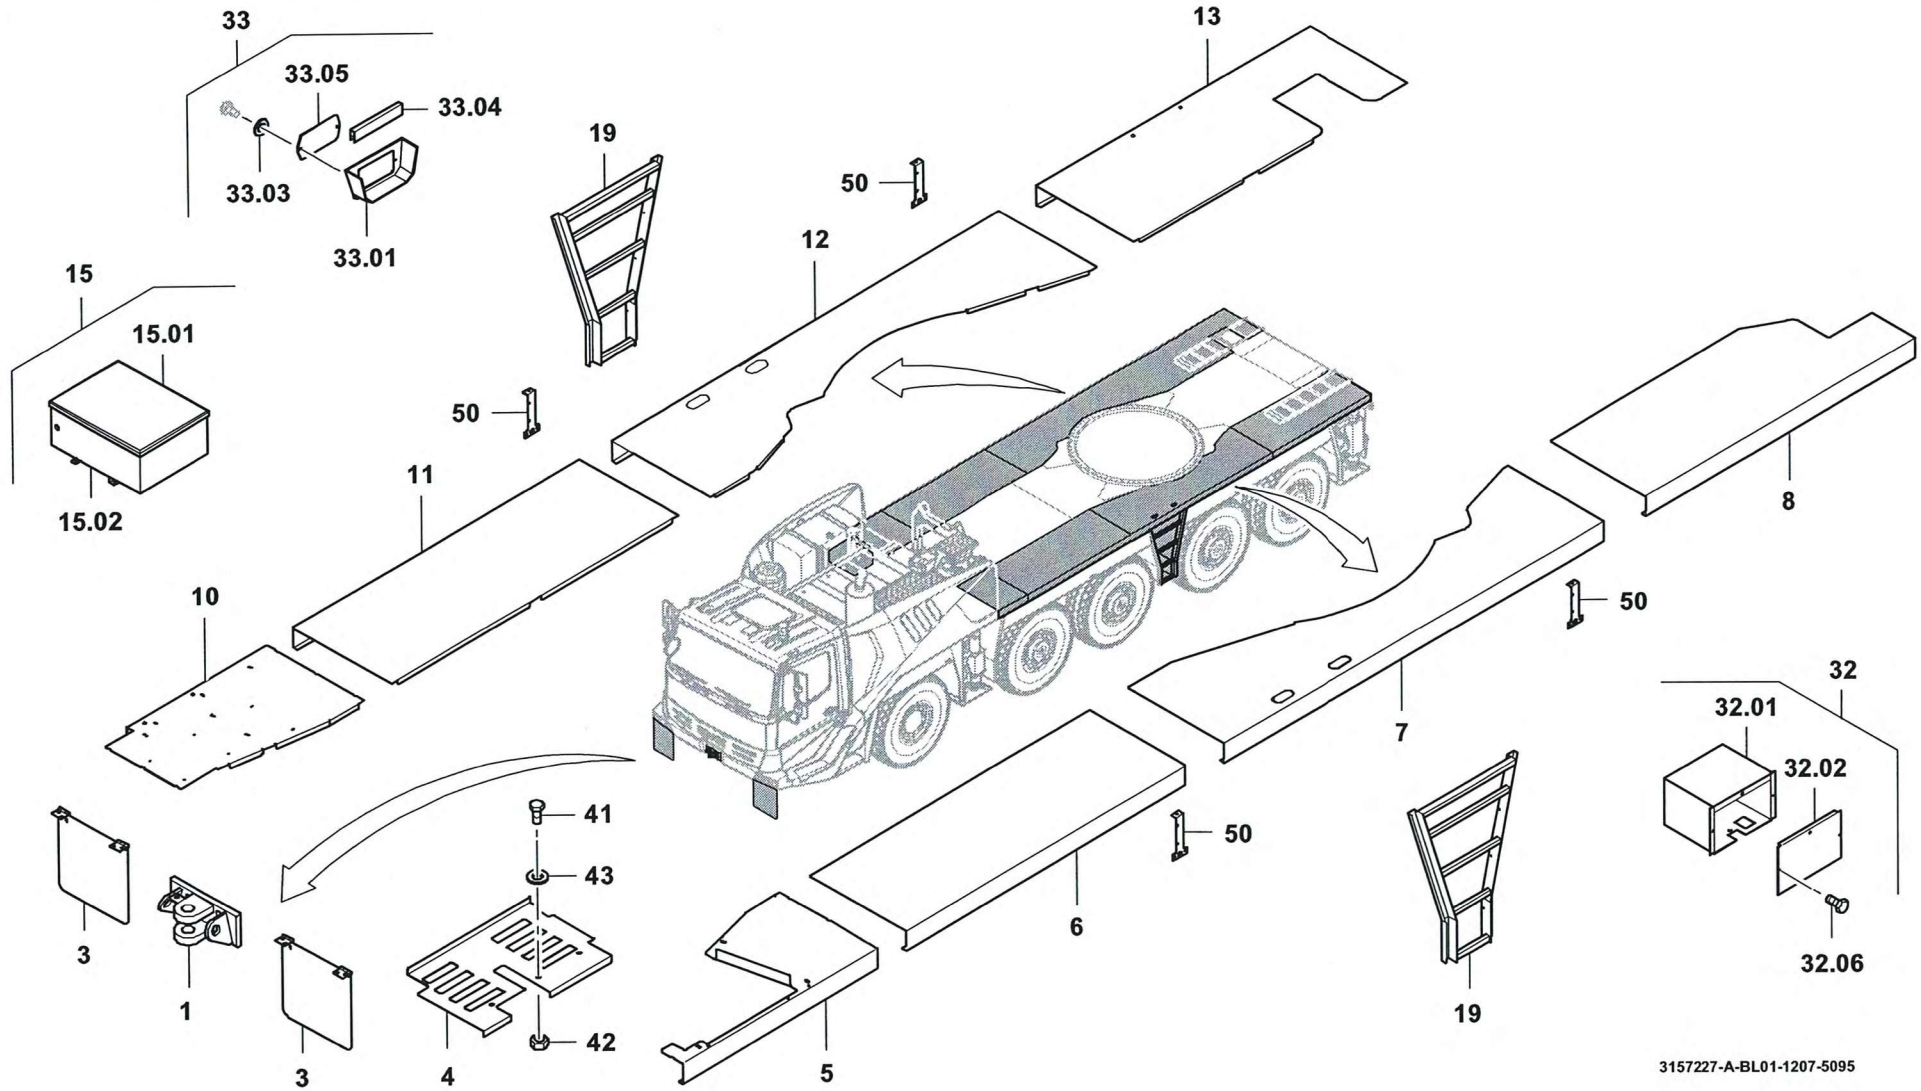

GROVE

ABDECKUNG 3 M
COVERING 3 M

BILDTAFEL
PICTORIAL DISPLAY

GMK 5095
BE 505
G 034

12.07

3157227-ETL A

1/2

3157227-A-BL01-1207-5095

GROVE

ABDECKUNG 3 M
COVERING 3 M

BILDTADEL
PICTORIAL DISPLAY

12.07

3157227-ETL A

2/2

GMK 5095
BE 505
G 034